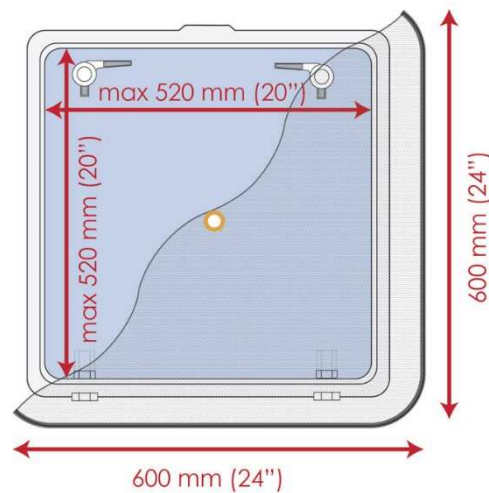

332851 Moskitonetz 600 x 600 mm

332852 Moskitonetz 800 x 800 mm

Moskitonetz mit Pop-up-Funktion, die leicht von der Innenseite des Bootes montiert werden kann. Es wird mit einem Saugnapf an der Luke befestigt und an die Decke geschnallt. Die Überlappung des Moskitonetzes variiert je nach Lukengröße. Bis zu $\frac{1}{3}$ der Größe faltbar, Transportbeutel eingeschlossen. Passend für alle Marken von Luken.