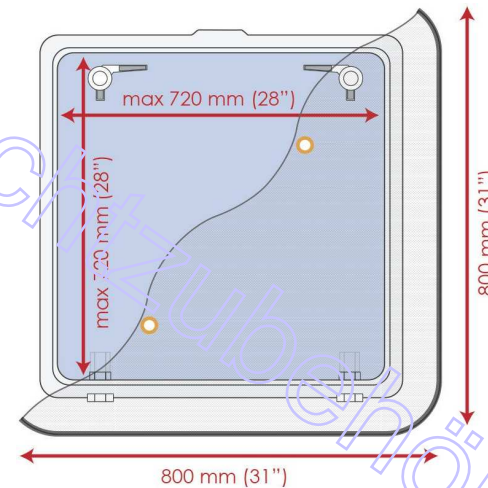

332851 Moskitonetz 600 x 600 mm

332852 Moskitonetz 800 x 800 mm

Moskitonetz mit Pop-up-Funktion, die leicht von der Innenseite des Bootes montiert werden kann. Es wird mit einem Saugnapf an der Luke befestigt und an die Decke geschnallt. Die Überlappung des Moskitonetzes variiert je nach Lukengröße. Bis zu $\frac{1}{3}$ der Größe faltbar, Transportbeutel eingeschlossen. Passend für alle Marken von Luken.

332852