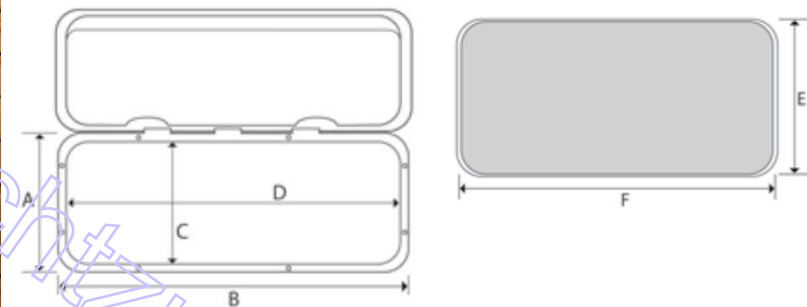

Zugangsklappen

333171

333173

333174

333172

333175

Zugangsluken aus Kunststoff, stoßfest.
Komplett mit Neoprendichtungen.

Artikelnr.	A mm	B mm	C mm	D mm	E mm	F mm
333171	270	375	183	289	200	300
333172	370	375	283	289	300	300
333173	243	607	162	521	173	530
333174	353	606	266	520	283	530
333175	460	510	373	433	390	445