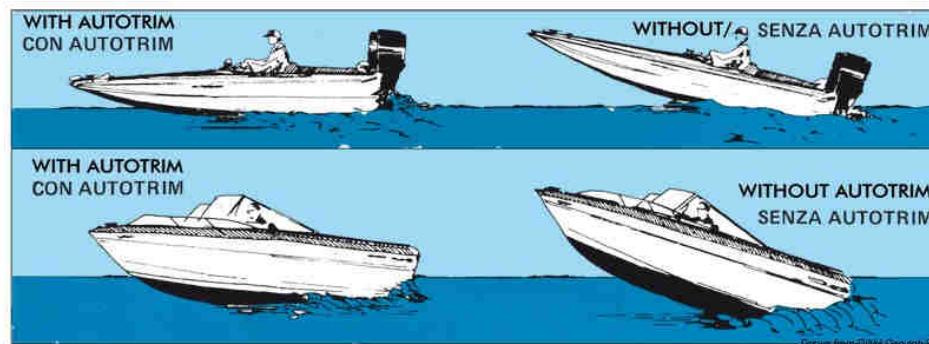

# 413461 Trimmklappen selbstanp. 6m

# 413462 Trimmklappen selbstanp. 6-8m

Drawn from DWH Cecinati SpA

	Maße (mm)	für Boote
413461	280 x 200	bis 6m
413462	365 x 245	6 bis 8 m

Aus Polyethylen, selbstanpassend.  
 Durch besondere Form der Klappen wird das Boot zunächst in die günstigste Lage für die Gleitfahrt gebracht. Bei zunehmender Geschwindigkeit passen sich die Klappen dann von selbst dem Boden an und sorgen so für optimale Lage und Stabilität. Besonders einfache Universalmontage.