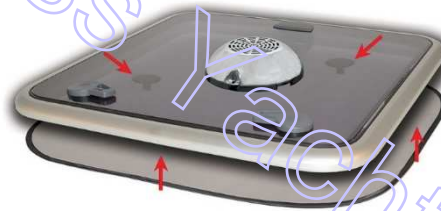

Verdunkelungen für Luken

Leicht zu montierende Verdunklung für Luken, die 100% Lichtschutz bietet. Die Überlappung hängt von der Größe des Fensters ab. Packmaß bis zu $\frac{1}{3}$ der Größe, Transporttasche enthalten. Passend für alle Hersteller von Bootsfenstern.

332873

332874

332875